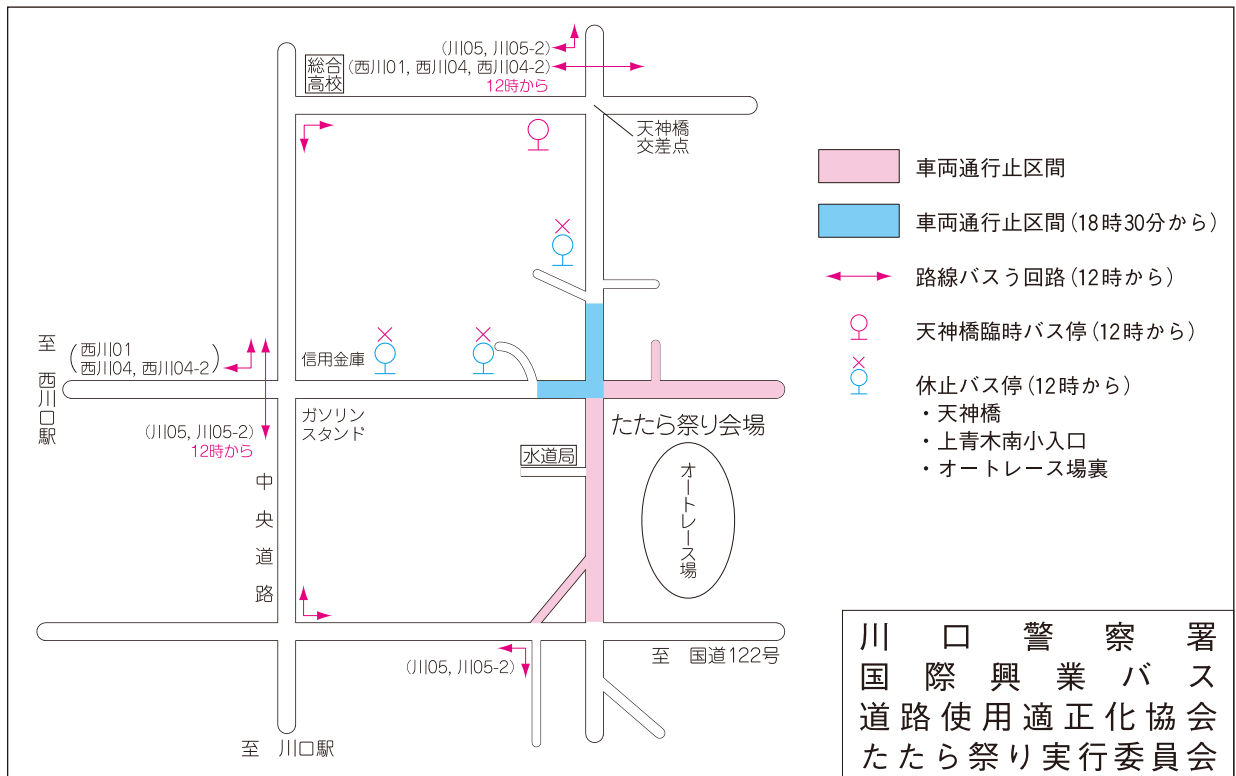

たたら祭り

交通規制にご協力を!

8月5日(日) 13時~21時

(一部区間は18時30分~21時)

「川口オートレース場」周辺は、歩行者天国になります。

☆路線バスのう回

12時から終車まで (← → 赤の矢印)

- | | |
|--------|----------------|
| 川05 | 川口駅東口～蕨駅東口 |
| 川05-2 | 川口駅東口～上青木五丁目 |
| 西川01 | 西川口駅東口～鳩ヶ谷公団住宅 |
| 西川04 | 西川口駅東口～東川口駅南口 |
| 西川04-2 | 西川口駅東口～鳩ヶ谷車庫 |

この5路線は交通規制の間、中央道路へう回します。