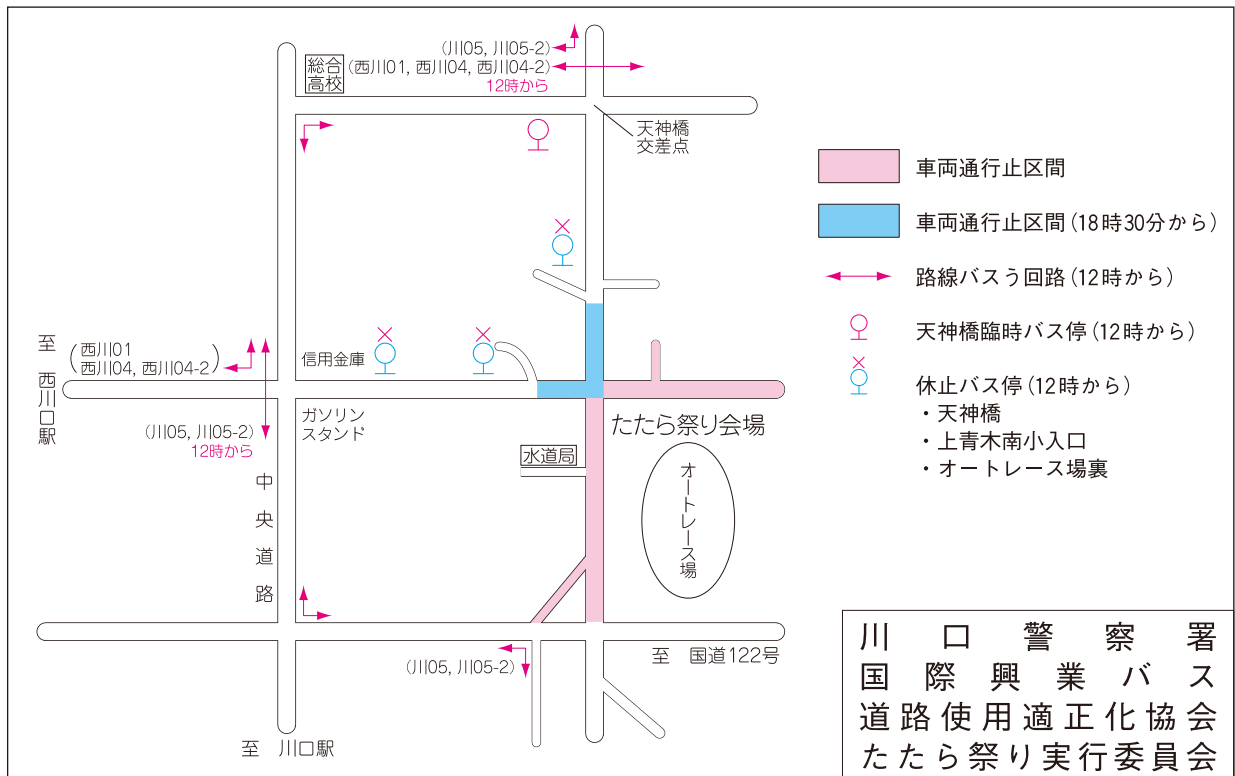

# たたら祭り

### 8月5日(日) 13時~21時

(一部区間は18時30分~21時)

「川口オートレース場」周辺は、歩行者天国になります。

## ☆路線バスのう回

この5路線は交通規制の間、中央道路へう回します。