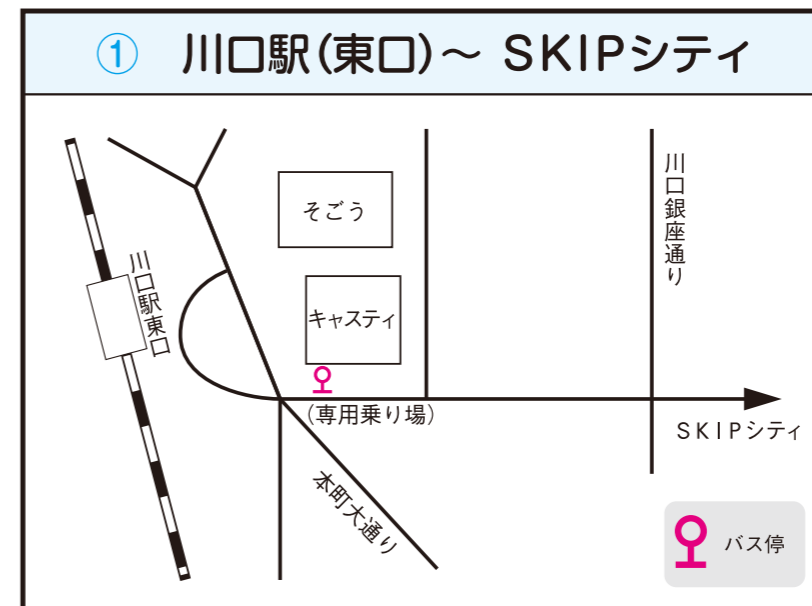

## 8月5日(日)無料バスの運行について

8月4日(土)・8月5日(日)の両日、

オートレース場にて「たたら祭り」が開催されます。

これに伴い無料バスを下記のとおり運行いたしますので、ご利用ください。

※なお、無料バスの運行は、5日(日)12時からとなります。

**4日(土)は無料バスの運行はありませんので、ご注意ください。**

### ③ 蕨駅東口～SKIPシティ (UFJ銀行前乗り場)

蕨駅東口発 SKIPシティゆき	宮根 SKIPシティゆき	高木 SKIPシティゆき	伊刈消防署 SKIPシティゆき	鹿島 SKIPシティゆき	上根橋 SKIPシティゆき	SKIPシティ発 蕨駅東口ゆき
12 00	12 06	12 08	12 10	12 13	12 15	12 30
13 00	13 06	13 08	13 10	13 13	13 15	13 30
14 00	14 06	14 08	14 10	14 13	14 15	14 30
15 00	15 06	15 08	15 10	15 13	15 15	15 30
16 00	16 06	16 08	16 10	16 13	16 15	16 30
17 00	17 06	17 08	17 10	17 13	17 15	17 30
18 00	18 06	18 08	18 10	18 13	18 15	18 30
19 00	19 06	19 08	19 10	19 13	19 15	19 30
						20 00, 30
						21 00, 30

### ④ 鳩ヶ谷駅西口～SKIPシティ

鳩ヶ谷駅西口発 SKIPシティゆき	SKIPシティ発 鳩ヶ谷駅西口ゆき
12 00, 22, 45	12 22, 45
13 07, 30, 52	13 07, 30, 52
14 15, 40	14 15, 40
15 06, 32, 58	15 05, 30, 55
16 22, 45	16 20, 45
17 08, 30, 53	17 08, 31, 55
18 15, 38	18 15, 37
19 00	19 00, 25, 50
	20 15, 40
	21 05, 30

**無料バス経路**  
※4路線のみの運行となります

- ① 川口駅 — SKIPシティ
- ② 西川口駅 — SKIPシティ
- ③ 蕨駅 — 宮根 — 高木 — 伊刈消防署(安楽亭前) — 鹿島 — 上根橋 — SKIPシティ
- ④ 鳩ヶ谷駅 — SKIPシティ

**会場発着所** 8 / 5(日) **SKIPシティ** ※オートレース場まで徒歩10分となります。