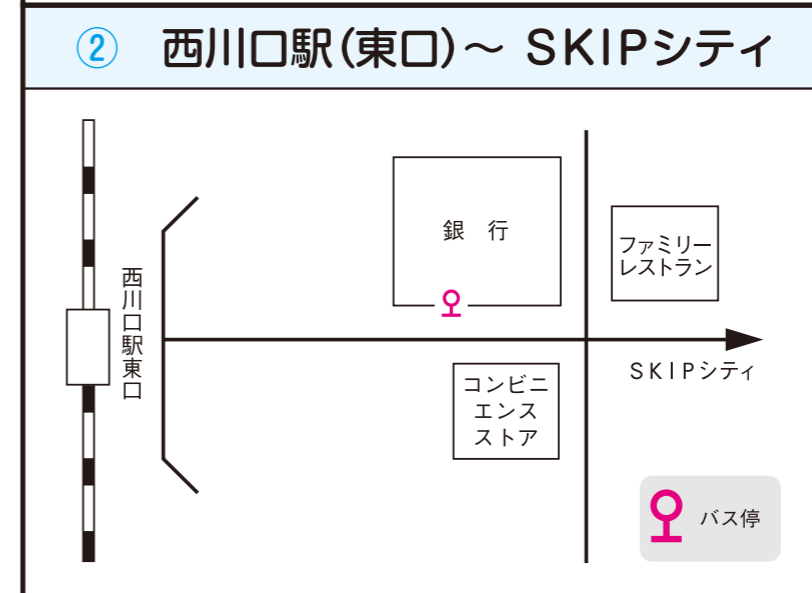

### ④ 鳩ヶ谷駅西口～SKIPシティ

鳩ヶ谷駅西口発 SKIPシティゆき	SKIPシティ発 鳩ヶ谷駅西口ゆき
12 00, 22, 45	12 22, 45
13 07, 30, 52	13 07, 30, 52
14 15, 40	14 15, 40
15 06, 32, 58	15 05, 30, 55
16 22, 45	16 20, 45
17 08, 30, 53	17 08, 31, 55
18 15, 38	18 15, 37
19 00	19 00, 25, 50
	20 15, 40
	21 05, 30

**無料バス経路**  
※4路線のみの運行となります

- ① 川口駅 — SKIPシティ
- ② 西川口駅 — SKIPシティ
- ③ 蕨駅 — 宮根 — 高木 — 伊刈消防署(安楽亭前) — 鹿島 — 上根橋 — SKIPシティ
- ④ 鳩ヶ谷駅 — SKIPシティ

**会場発着所** 8 / 5(日) **SKIPシティ** ※オートレース場まで徒歩10分となります。

### ① 川口駅東口～SKIPシティ (キャストイ南側専用乗り場)

川口駅東口発 SKIPシティゆき	SKIPシティ発 川口駅東口ゆき
12 00, 20, 40	12 25, 45
13 00, 20, 40	13 05, 25, 45
14 00, 20, 40	14 05, 25, 45
15 00, 20, 40	15 05, 25, 45
16 00, 20, 40	16 05, 25, 45
17 00, 20, 40	17 05, 25, 45
18 00, 20, 40	18 05, 25, 45
19 00, 20, 40	19 05, 25, 45
	20 25, 45
	21 05, 25