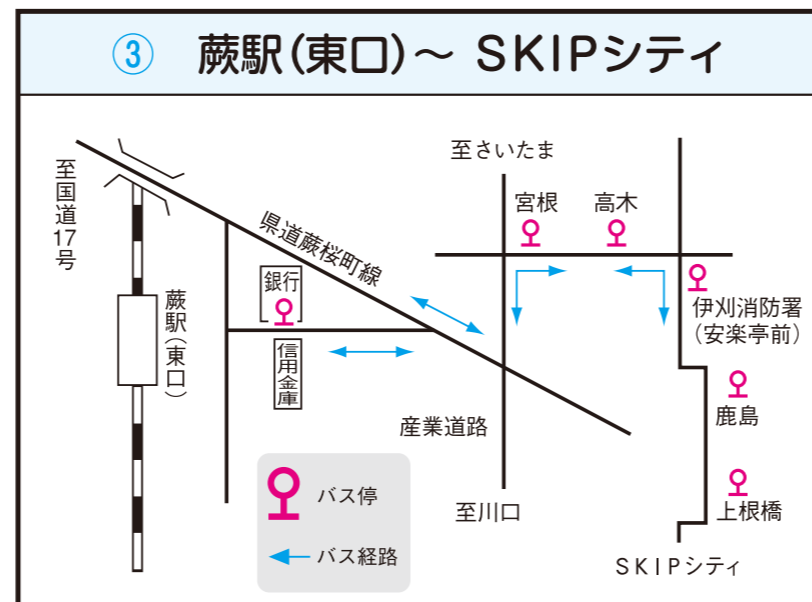

## 8月5日(日)無料バスの運行について

8月4日(土)・8月5日(日)の両日、

オートレース場にて「たたら祭り」が開催されます。

これに伴い無料バスを下記のとおり運行いたしますので、ご利用ください。

※なお、無料バスの運行は、5日(日)12時からとなります。

**4日(土)は無料バスの運行はありませんので、ご注意ください。**

### ③ 蕨駅東口～SKIPシティ (UFJ銀行前乗り場)

蕨駅東口発 SKIPシティゆき	宮根 SKIPシティゆき	高木 SKIPシティゆき	伊刈消防署 SKIPシティゆき	鹿島 SKIPシティゆき	上根橋 SKIPシティゆき	SKIPシティ発 蕨駅東口ゆき
12 00	12 06	12 08	12 10	12 13	12 15	12 30
13 00	13 06	13 08	13 10	13 13	13 15	13 30
14 00	14 06	14 08	14 10	14 13	14 15	14 30
15 00	15 06	15 08	15 10	15 13	15 15	15 30
16 00	16 06	16 08	16 10	16 13	16 15	16 30
17 00	17 06	17 08	17 10	17 13	17 15	17 30
18 00	18 06	18 08	18 10	18 13	18 15	18 30
19 00	19 06	19 08	19 10	19 13	19 15	19 30
						20 00, 30
						21 00, 30

### ④ 鳩ヶ谷駅西口～SKIPシティ

鳩ヶ谷駅西口発 SKIPシティゆき	SKIPシティ発 鳩ヶ谷駅西口ゆき
12 00, 22, 45	12 22, 45
13 07, 30, 52	13 07, 30, 52
14 15, 40	14 15, 40
15 06, 32, 58	15 05, 30, 55
16 22, 45	16 20, 45
17 08, 30, 53	17 08, 31, 55
18 15, 38	18 15, 37
19 00	19 00, 25, 50
	20 15, 40
	21 05, 30

**無料バス経路**  
※4路線のみの運行となります

- ① 川口駅 — SKIPシティ
- ② 西川口駅 — SKIPシティ
- ③ 蕨駅 — 宮根 — 高木 — 伊刈消防署(安楽亭前) — 鹿島 — 上根橋 — SKIPシティ
- ④ 鳩ヶ谷駅 — SKIPシティ

**会場発着所** 8 / 5(日) **SKIPシティ** ※オートレース場まで徒歩10分となります。