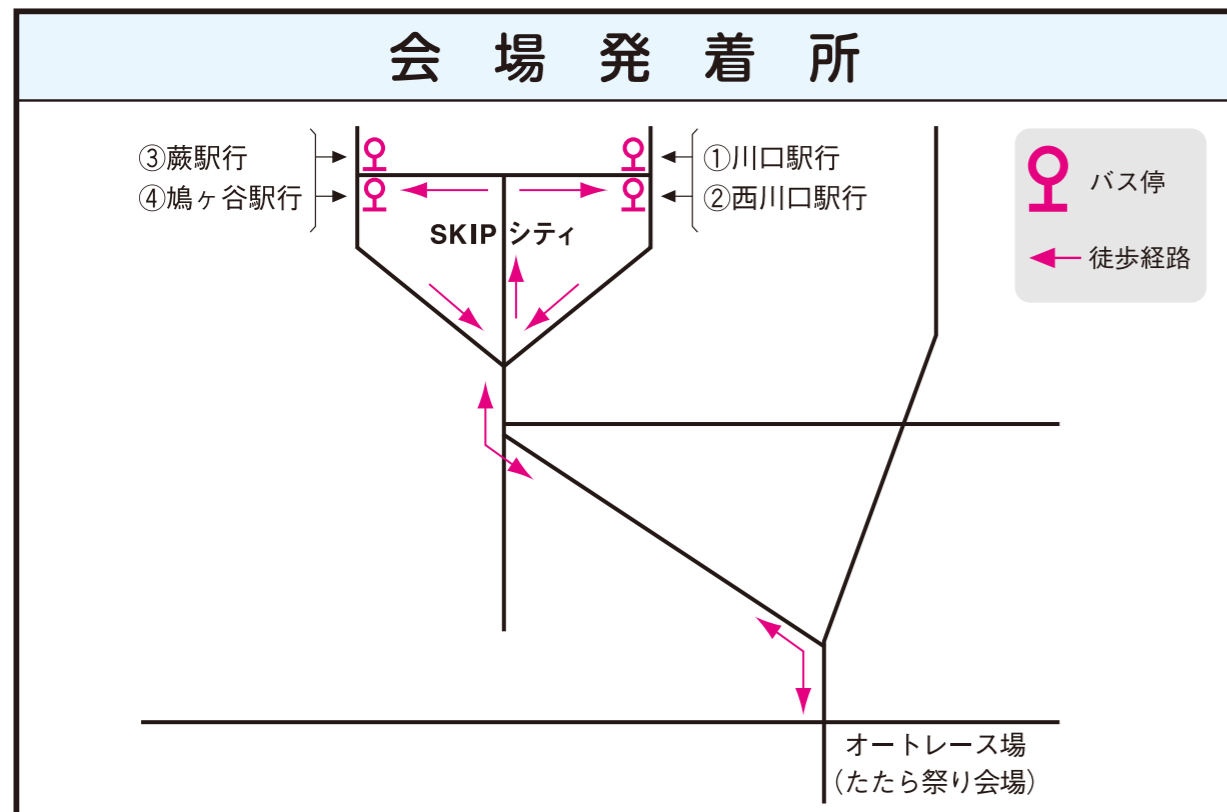

## 8月5日(日)無料バスの運行について

8月4日(土)・8月5日(日)の両日、

オートレース場にて「たたら祭り」が開催されます。

これに伴い無料バスを下記のとおり運行いたしますので、ご利用ください。

※なお、無料バスの運行は、5日(日)12時からとなります。

**4日(土)は無料バスの運行はありませんので、ご注意ください。**