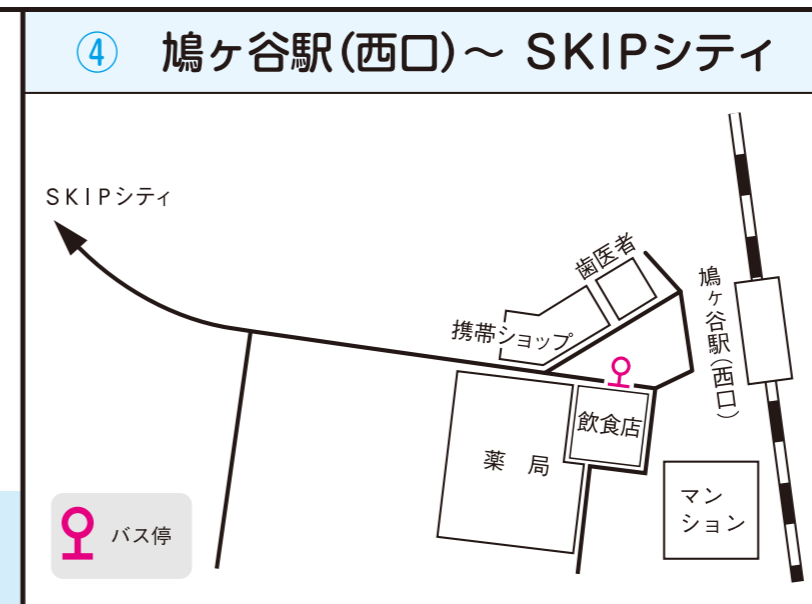

## 8月5日(日)無料バスの運行について

8月4日(土)・8月5日(日)の両日、

オートレース場にて「たたら祭り」が開催されます。

これに伴い無料バスを下記のとおり運行いたしますので、ご利用ください。

※なお、無料バスの運行は、5日(日)12時からとなります。

**4日(土)は無料バスの運行はありませんので、ご注意ください。**

### ③ 蕨駅東口～SKIPシティ (UFJ銀行前乗り場)

蕨駅東口発 SKIPシティゆき	宮根 SKIPシティゆき	高木 SKIPシティゆき	伊刈消防署 SKIPシティゆき	鹿島 SKIPシティゆき	上根橋 SKIPシティゆき	SKIPシティ発 蕨駅東口ゆき
12 00	12 06	12 08	12 10	12 13	12 15	12 30
13 00	13 06	13 08	13 10	13 13	13 15	13 30
14 00	14 06	14 08	14 10	14 13	14 15	14 30
15 00	15 06	15 08	15 10	15 13	15 15	15 30
16 00	16 06	16 08	16 10	16 13	16 15	16 30
17 00	17 06	17 08	17 10	17 13	17 15	17 30
18 00	18 06	18 08	18 10	18 13	18 15	18 30
19 00	19 06	19 08	19 10	19 13	19 15	19 30
						20 00, 30
						21 00, 30

### ④ 鳩ヶ谷駅西口～SKIPシティ

鳩ヶ谷駅西口発 SKIPシティゆき	SKIPシティ発 鳩ヶ谷駅西口ゆき
12 00, 22, 45	12 22, 45
13 07, 30, 52	13 07, 30, 52
14 15, 40	14 15, 40
15 06, 32, 58	15 05, 30, 55
16 22, 45	16 20, 45
17 08, 30, 53	17 08, 31, 55
18 15, 38	18 15, 37
19 00	19 00, 25, 50
	20 15, 40
	21 05, 30