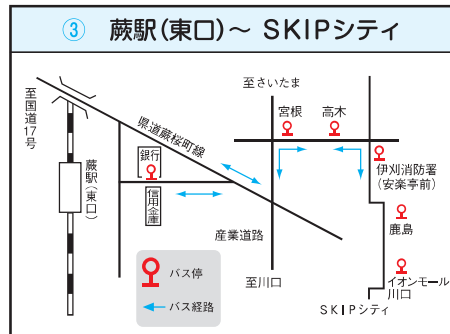

# たたら祭り

8月27日(土)・28日(日)  
無料バスの運行について

8月27日(土)・8月28日(日)の両日、  
オートレース場にて「たたら祭り」が開催されます。  
これに伴い無料バスを下記のとおり運行いたしますので、  
ご利用ください。

③ 蕨駅(東口)～SKIPシティ (三菱UFJ銀行前乗り場)

蕨駅東口発 SKIPシティゆき	宮根 SKIPシティゆき	高木 SKIPシティゆき	伊刈消防署 SKIPシティゆき (安楽亭前)	鹿島 SKIPシティゆき	イオンモール川口 SKIPシティゆき	SKIPシティ発 蕨駅東口ゆき
12 00.30	12 06.36	12 08.38	12 10.40	12 13.43	12 16.46	12 00.30
13 00.30	13 06.36	13 08.38	13 10.40	13 13.43	13 16.46	13 00.30
14 00.30	14 06.36	14 08.38	14 10.40	14 13.43	14 16.46	14 00.30
15 00.30	15 06.36	15 08.38	15 10.40	15 13.43	15 16.46	15 00.30
16 00.30	16 06.36	16 08.38	16 10.40	16 13.43	16 16.46	16 00.30
17 00.30	17 06.36	17 08.38	17 10.40	17 13.43	17 16.46	17 00.30
18 00.30	18 06.36	18 08.38	18 10.40	18 13.43	18 16.46	18 00.30
19 00	19 06	19 08	19 10	19 13	19 16	19 00.30
						20 00.30
						21 00

**無料バス経路**  
※4路線のみの運行となります

- ① 川口駅 - SKIPシティ
- ② 西川口駅 - SKIPシティ
- ③ 蕨駅 - 宮根 - 高木 - 伊刈消防署(安楽亭前) - 鹿島 - イオンモール川口 - SKIPシティ
- ④ 鳩ヶ谷駅 - SKIPシティ

**会場発着所 SKIPシティ** ※オートレース場まで徒歩10分となります。

① 川口駅(西口)～SKIPシティ

② 西川口駅(東口)～SKIPシティ (武蔵野銀行前乗り場)