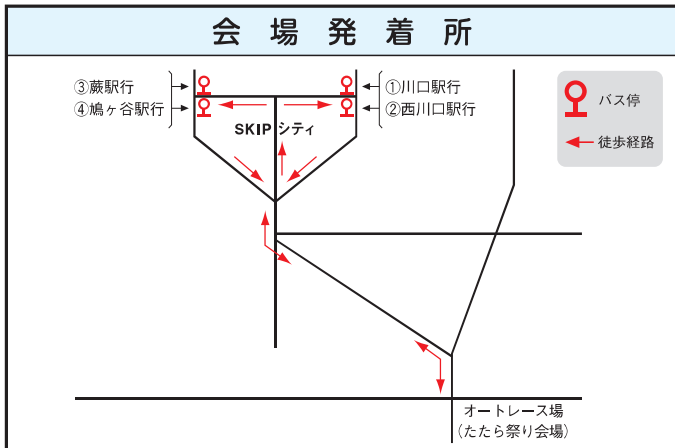

# 第42回

# たたら祭り

8月27日(土)・28日(日)  
無料バスの運行について

8月27日(土)・8月28日(日)の両日、  
オートレース場にて「たたら祭り」が開催されます。  
これに伴い無料バスを下記のとおり運行いたしますので、  
ご利用ください。

③ 蕨駅(東口)～SKIPシティ (三菱UFJ銀行前乗り場)

蕨駅東口発 SKIPシティゆき	宮根 SKIPシティゆき	高木 SKIPシティゆき	伊刈消防署 SKIPシティゆき (安楽亭前)	鹿島 SKIPシティゆき	イオンモール川口 SKIPシティゆき	SKIPシティ発 蕨駅東口ゆき
12 00.30	12 06.36	12 08.38	12 10.40	12 13.43	12 16.46	12 00.30
13 00.30	13 06.36	13 08.38	13 10.40	13 13.43	13 16.46	13 00.30
14 00.30	14 06.36	14 08.38	14 10.40	14 13.43	14 16.46	14 00.30
15 00.30	15 06.36	15 08.38	15 10.40	15 13.43	15 16.46	15 00.30
16 00.30	16 06.36	16 08.38	16 10.40	16 13.43	16 16.46	16 00.30
17 00.30	17 06.36	17 08.38	17 10.40	17 13.43	17 16.46	17 00.30
18 00.30	18 06.36	18 08.38	18 10.40	18 13.43	18 16.46	18 00.30
19 00	19 06	19 08	19 10	19 13	19 16	19 00.30
						20 00.30
						21 00