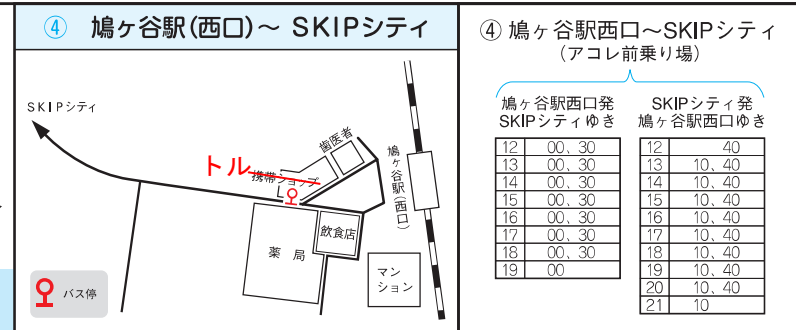

# たたら祭り

8月27日(土)・28日(日)  
無料バスの運行について

8月27日(土)・8月28日(日)の両日、  
オートレース場にて「たたら祭り」が開催されます。  
これに伴い無料バスを下記のとおり運行いたしますので、  
ご利用ください。

③ 蕨駅(東口)～SKIPシティ (三菱UFJ銀行前乗り場)

蕨駅東口発 SKIPシティゆき	宮根 SKIPシティゆき	高木 SKIPシティゆき	伊刈消防署 SKIPシティゆき (安楽亭前)	鹿島 SKIPシティゆき	イオンモール川口 SKIPシティゆき	SKIPシティ発 蕨駅東口ゆき
12 00.30	12 06.36	12 08.38	12 10.40	12 13.43	12 16.46	12 00.30
13 00.30	13 06.36	13 08.38	13 10.40	13 13.43	13 16.46	13 00.30
14 00.30	14 06.36	14 08.38	14 10.40	14 13.43	14 16.46	14 00.30
15 00.30	15 06.36	15 08.38	15 10.40	15 13.43	15 16.46	15 00.30
16 00.30	16 06.36	16 08.38	16 10.40	16 13.43	16 16.46	16 00.30
17 00.30	17 06.36	17 08.38	17 10.40	17 13.43	17 16.46	17 00.30
18 00.30	18 06.36	18 08.38	18 10.40	18 13.43	18 16.46	18 00.30
19 00	19 06	19 08	19 10	19 13	19 16	19 00.30
						20 00.30
						21 00

**無料バス経路**  
※4路線のみの運行となります

- ① 川口駅 - SKIPシティ
- ② 西川口駅 - SKIPシティ
- ③ 蕨駅 - 宮根 - 高木 - 伊刈消防署(安楽亭前) - 鹿島 - イオンモール川口 - SKIPシティ
- ④ 鳩ヶ谷駅 - SKIPシティ

**会場発着所 SKIPシティ** ※オートレース場まで徒歩10分となります。

① 川口駅(西口)～SKIPシティ

② 西川口駅(東口)～SKIPシティ (武蔵野銀行前乗り場)