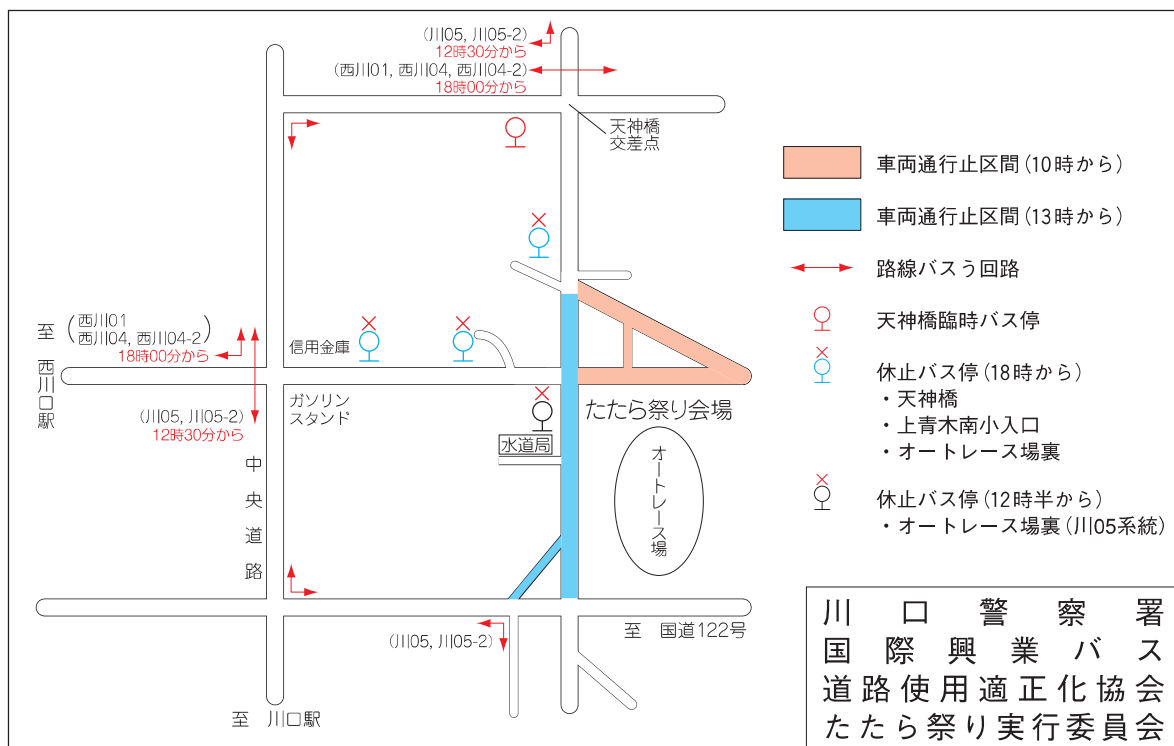

第42回

※ 8月28日(日)は裏面

たたら祭り

交通規制にご協力を!

8月27日(土) 10時~21時

8月27日(土)については、路線バスのう回はありません。

第42回

※ 8月27日(土)は裏面

たたら祭り

交通規制にご協力を!

8月28日(日) 10時~21時

(一部区間は13時~21時)

☆路線バスのう回

川05 川口駅東口~蕨駅東口) 12時30分から
川05-2 川口駅東口~上青木五丁目) 終車まで

西川01 西川口駅東口~鳩ヶ谷公団住宅)
西川04 西川口駅東口~東川口駅南口) 18時00分から
西川04-2 西川口駅東口~鳩ヶ谷車庫) 21時20分まで

この5路線は上記の時間の間、中央道路へう回します。