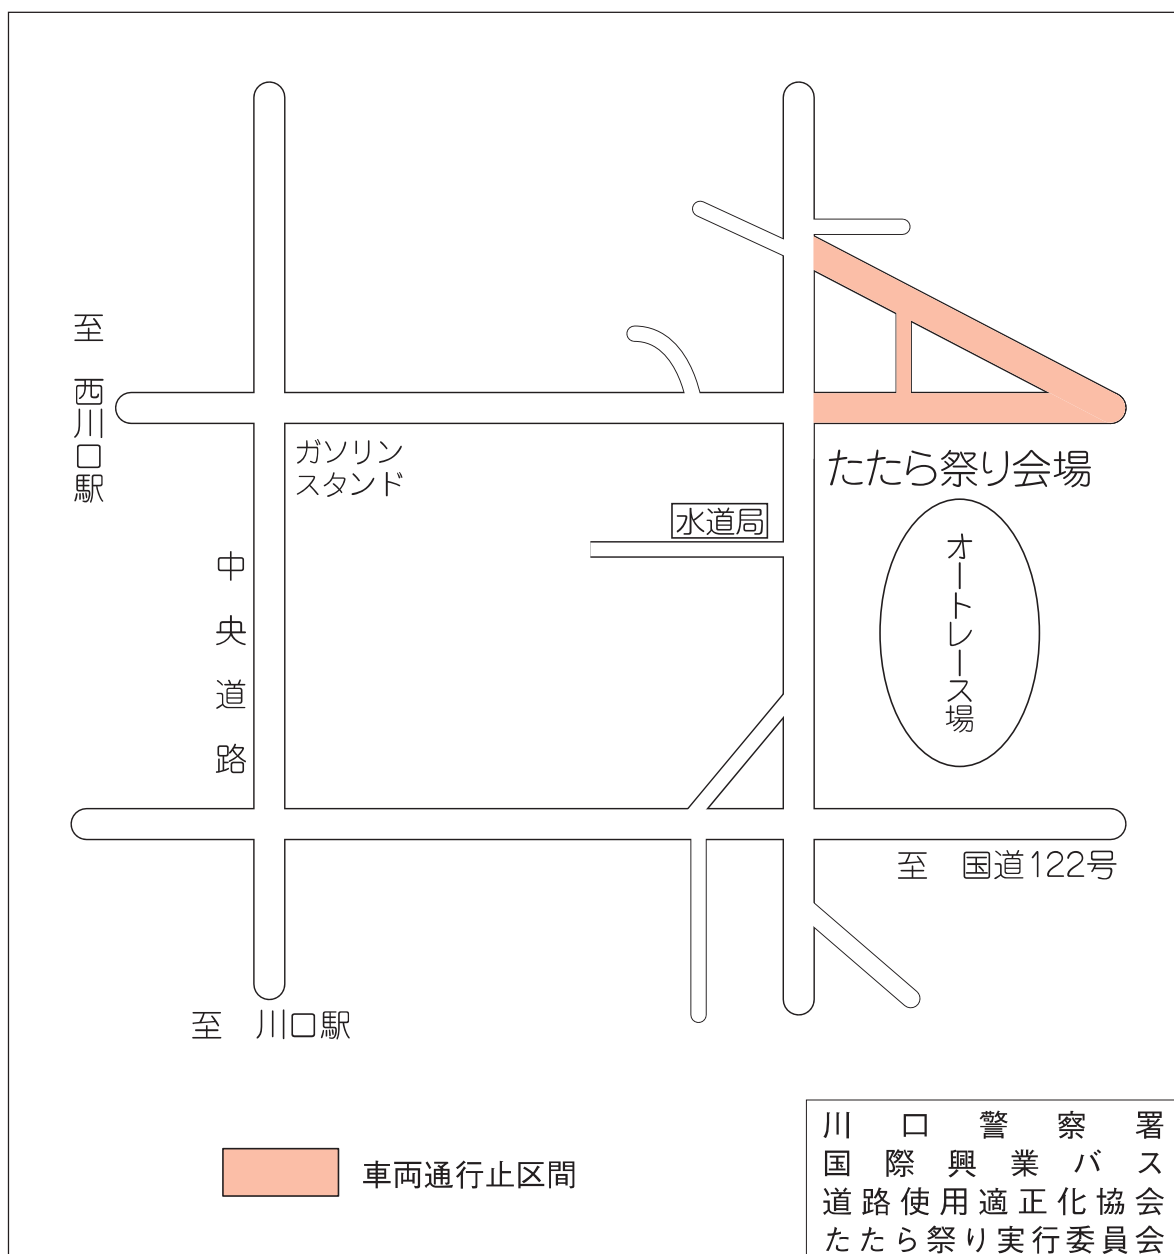

第42回

※ 8月28日(日)は裏面

たたら祭り

交通規制にご協力を!

8月27日(土) 10時~21時

8月27日(土)については、路線バスのう回はありません。

第42回

※ 8月27日(土)は裏面

たたら祭り

交通規制にご協力を!

8月28日(日) 10時~21時

(一部区間は13時~21時)

☆路線バスのう回

川05 川口駅東口~蕨駅東口) 12時30分から
川05-2 川口駅東口~上青木五丁目) 終車まで

西川01 西川口駅東口~鳩ヶ谷公団住宅)
西川04 西川口駅東口~東川口駅南口) 18時00分から
西川04-2 西川口駅東口~鳩ヶ谷車庫) 21時20分まで

この5路線は上記の時間の間、中央道路へう回します。