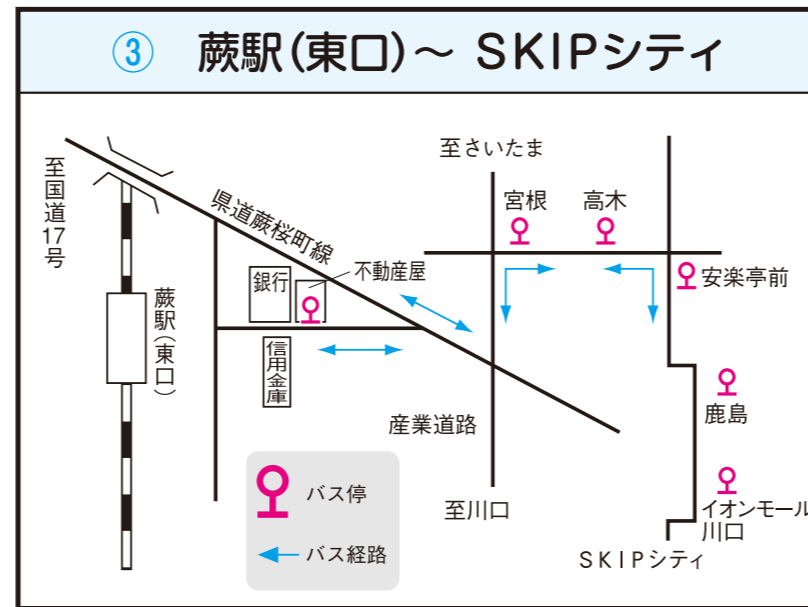

第43回

たたら祭り

7月29日(土)・30日(日)
無料バスの運行について

7月29日(土)・7月30日(日)の両日、
オートレース場にて「たたら祭り」が開催されます。
これに伴い無料バスを下記のとおり運行いたしますので、
ご利用ください。

① 川口駅(西口)～ SKIPシティ

① 川口駅西口～SKIPシティ

| | |
|---------------------|---------------------|
| 川口駅西口発 SKIPシティゆき | SKIPシティ発 川口駅西口ゆき |
| 始発 13:00 | 始発 13:25 |
| 終車 19:10 | 終車 21:25 |
| 15～20分 間隔で運行 | 15～20分 間隔で運行 |

② 西川口駅(東口)～ SKIPシティ

② 西川口駅東口～SKIPシティ (武蔵野銀行前乗り場)

| | |
|----------------------|----------------------|
| 西川口駅東口発 SKIPシティゆき | SKIPシティ発 西川口駅東口ゆき |
| 始発 13:00 | 始発 13:25 |
| 終車 19:10 | 終車 21:25 |
| 15～20分 間隔で運行 | 15～20分 間隔で運行 |

③ 蕨駅東口～SKIPシティ (三菱UFJ銀行東側)

| 蕨駅東口発 SKIPシティゆき | 宮根 SKIPシティゆき | 高木 SKIPシティゆき | 安楽亭前 SKIPシティゆき | 鹿島 SKIPシティゆき | イオンモール川口 SKIPシティゆき | SKIPシティ発 蕨駅東口ゆき |
|--------------------|-----------------|-----------------|-------------------|-----------------|-----------------------|--------------------|
| 13 00, 30 | 13 06, 36 | 13 08, 38 | 13 10, 40 | 13 13, 43 | 13 16, 46 | 13 00, 30 |
| 14 00, 30 | 14 06, 36 | 14 08, 38 | 14 10, 40 | 14 13, 43 | 14 16, 46 | 14 00, 30 |
| 15 00, 30 | 15 06, 36 | 15 08, 38 | 15 10, 40 | 15 13, 43 | 15 16, 46 | 15 00, 30 |
| 16 00, 30 | 16 06, 36 | 16 08, 38 | 16 10, 40 | 16 13, 43 | 16 16, 46 | 16 00, 30 |
| 17 00, 30 | 17 06, 36 | 17 08, 38 | 17 10, 40 | 17 13, 43 | 17 16, 46 | 17 00, 30 |
| 18 00, 30 | 18 06, 36 | 18 08, 38 | 18 10, 40 | 18 13, 43 | 18 16, 46 | 18 00, 30 |
| 19 00 | 19 06 | 19 08 | 19 10 | 19 13 | 19 16 | 19 00, 30 |
| | | | | | | 20 00, 30 |
| | | | | | | 21 00 |

無料バス経路
※4路線のみの運行となります

- ① 川口駅 - SKIPシティ
- ② 西川口駅 - SKIPシティ
- ③ 蕨駅 - 宮根 - 高木 - 安楽亭前 - 鹿島 - イオンモール川口 - SKIPシティ
- ④ 鳩ヶ谷駅 - SKIPシティ

会場発着所

SKIPシティ

※オートレース場まで徒歩10分となります。