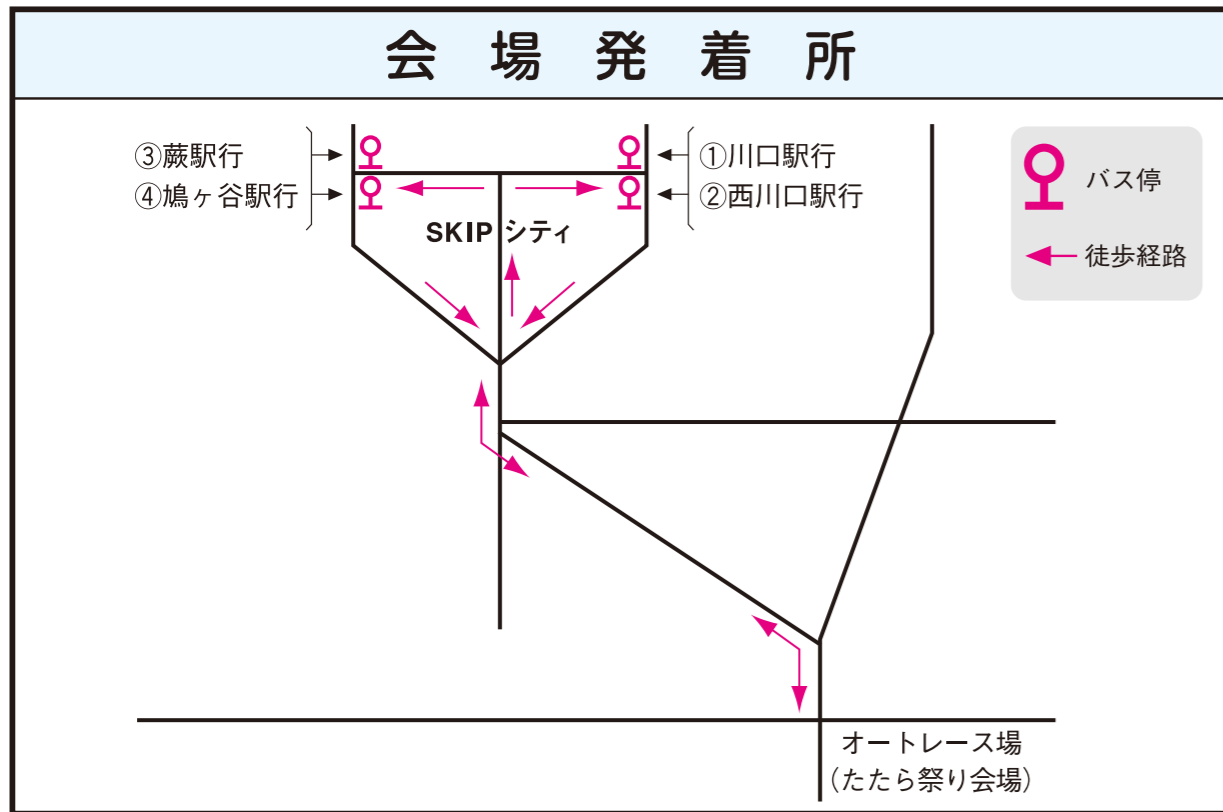

第43回

たたら祭り

7月29日(土)・30日(日)
無料バスの運行について

7月29日(土)・7月30日(日)の両日、
オートレース場にて「たたら祭り」が開催されます。
これに伴い無料バスを下記のとおり運行いたしますので、
ご利用ください。

① 川口駅(西口)～ SKIPシティ

① 川口駅西口～SKIPシティ

川口駅西口発 SKIPシティゆき	SKIPシティ発 川口駅西口ゆき
始発 13:00	始発 13:25
終車 19:10	終車 21:25
15～20分 間隔で運行	15～20分 間隔で運行

---

② 西川口駅(東口)～ SKIPシティ

② 西川口駅東口～SKIPシティ (武蔵野銀行前乗り場)

西川口駅東口発 SKIPシティゆき	SKIPシティ発 西川口駅東口ゆき
始発 13:00	始発 13:25
終車 19:10	終車 21:25
15～20分 間隔で運行	15～20分 間隔で運行

③ 蕨駅東口～SKIPシティ (三菱UFJ銀行東側)

蕨駅東口発 SKIPシティゆき	宮根 SKIPシティゆき	高木 SKIPシティゆき	安楽亭前 SKIPシティゆき	鹿島 SKIPシティゆき	イオンモール川口 SKIPシティゆき	SKIPシティ発 蕨駅東口ゆき
13 00, 30	13 06, 36	13 08, 38	13 10, 40	13 13, 43	13 16, 46	13 00, 30
14 00, 30	14 06, 36	14 08, 38	14 10, 40	14 13, 43	14 16, 46	14 00, 30
15 00, 30	15 06, 36	15 08, 38	15 10, 40	15 13, 43	15 16, 46	15 00, 30
16 00, 30	16 06, 36	16 08, 38	16 10, 40	16 13, 43	16 16, 46	16 00, 30
17 00, 30	17 06, 36	17 08, 38	17 10, 40	17 13, 43	17 16, 46	17 00, 30
18 00, 30	18 06, 36	18 08, 38	18 10, 40	18 13, 43	18 16, 46	18 00, 30
19 00	19 06	19 08	19 10	19 13	19 16	19 00, 30
						20 00, 30
						21 00

④ 鳩ヶ谷駅(西口)～ SKIPシティ

④ 鳩ヶ谷駅西口～SKIPシティ (アコレ前乗り場)

鳩ヶ谷駅西口発 SKIPシティゆき	SKIPシティ発 鳩ヶ谷駅西口ゆき
13 00, 30	13 10, 40
14 00, 30	14 10, 40
15 00, 30	15 10, 40
16 00, 30	16 10, 40
17 00, 30	17 10, 40
18 00, 30	18 10, 40
19 00	19 10, 40
	20 10, 40
	21 10

無料バス経路
※4路線のみの運行となります

- ① 川口駅 - SKIPシティ
- ② 西川口駅 - SKIPシティ
- ③ 蕨駅 - 宮根 - 高木 - 安楽亭前 - 鹿島 - イオンモール川口 - SKIPシティ
- ④ 鳩ヶ谷駅 - SKIPシティ

会場発着所

SKIPシティ

※オートレース場まで徒歩10分となります。