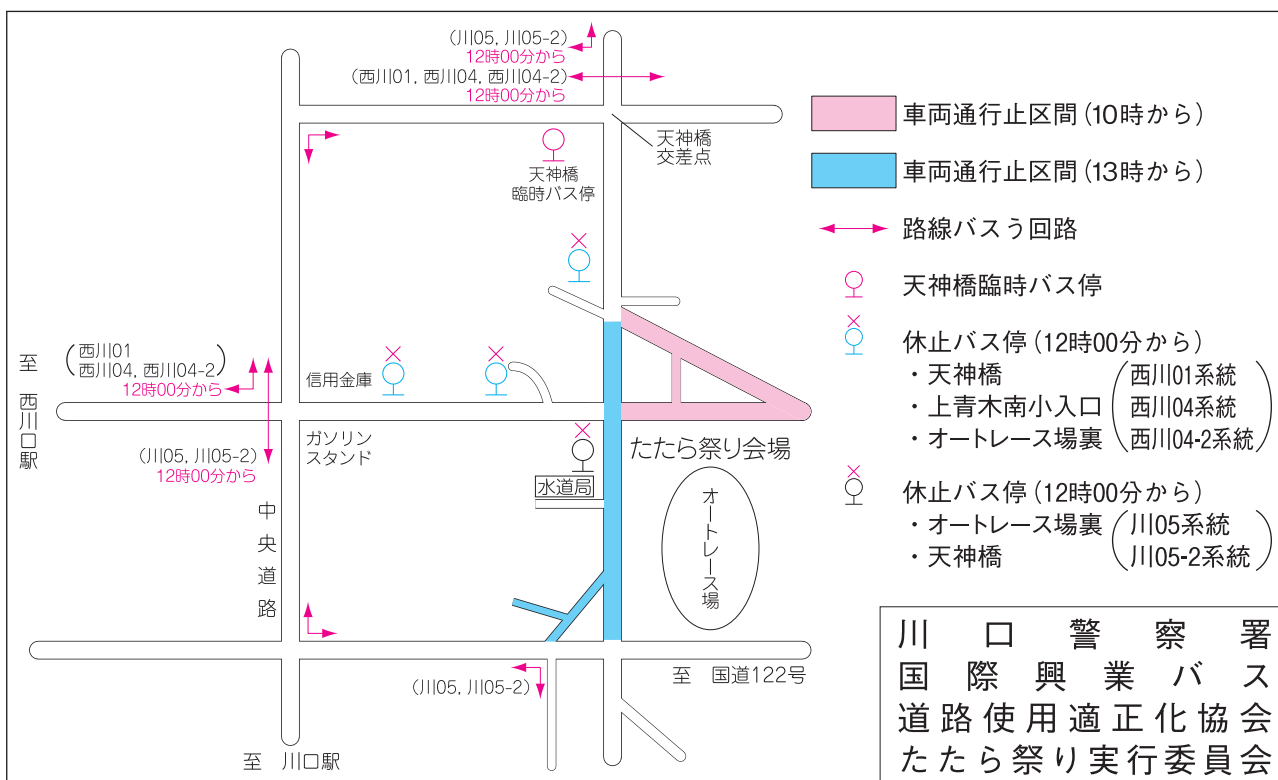

# 第44回

### 8月24日(土) 10時~21時

### 8月25日(日) (一部区間は13時~21時)

## ☆路線バスのう回

川05	川口駅東口~蕨駅東口	) 12時00分から 終車まで
川05-2	川口駅東口~上青木五丁目	
西川01	西川口駅東口~鳩ヶ谷公団住宅	) 12時00分から 終車まで
西川04	西川口駅東口~東川口駅南口	
西川04-2	西川口駅東口~鳩ヶ谷車庫	

この5路線は上記の時間の間、中央道路へう回します。

☆花火カス・ガラにご注意ください

8月25日(日) 19時頃よりオートレース走路内において、花火の打ち上げを予定しております。その際の風向きによって、花火カス・ガラなどが飛散することがあります。近隣の皆様におかれましては、その旨ご了承いただきたく存じます。また、対策としてお車・バイクなど野外に置かれているものにシートなどをお掛けになるなどのご対応をいただければ幸いです。