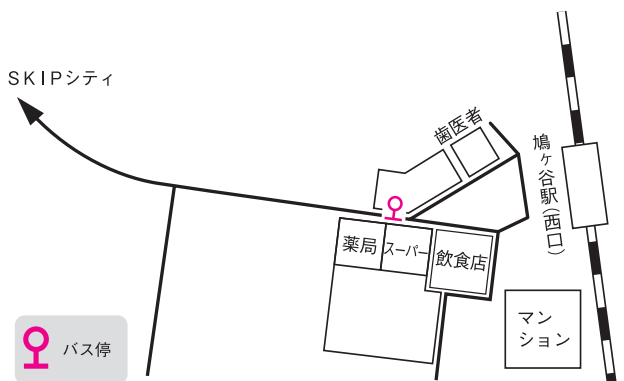

④ 鳩ヶ谷駅(西口)～ SKIPシティ

④ 鳩ヶ谷駅西口～SKIPシティ (アコレ前乗り場)

鳩ヶ谷駅西口発 SKIPシティゆき	SKIPシティ発 鳩ヶ谷駅西口ゆき
13 00, 30 14 00, 30 15 00, 30 16 00, 30 17 00, 30 18 00, 30 19 00, 45	13 15, 45 14 15, 45 15 15, 45 16 15, 45 17 15, 45 18 15, 45 19 15, 45 20 15, 45 21 10, 30