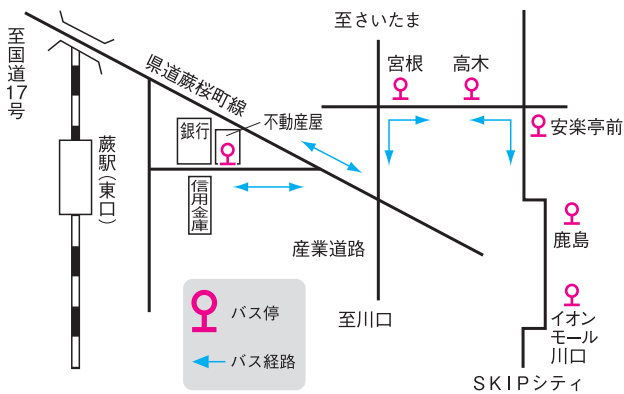

第44回

たたら祭り

8月24日(土)・25日(日)
無料バスの運行について

8月24日(土)・8月25日(日)の両日、
オートレース場にて「たたら祭り」が開催されます。
これに伴い無料バスを下記のとおり運行いたしますので、
ご利用ください。

無料バス経路

※4路線のみの運行となります

- ① 川口駅 - SKIPシティ
- ② 西川口駅 - SKIPシティ
- ③ 蕨駅 - 宮根 - 高木 - 安楽亭前 - 鹿島 - イオンモール川口 - SKIPシティ
- ④ 鳩ヶ谷駅 - SKIPシティ

会場発着所

SKIPシティ

※オートレース場まで徒歩10分となります。

※バス停位置及び時刻表は、裏面をご確認ください

① 川口駅(西口)～ SKIPシティ

① 川口駅西口～SKIPシティ

川口駅西口発 SKIPシティゆき	SKIPシティ発 川口駅西口ゆき
始発 13:00 終車 19:10	始発 13:25 終車 21:25
15～20分 間隔で運行	15～20分 間隔で運行

② 西川口駅(東口)～ SKIPシティ

② 西川口駅東口～SKIPシティ (武蔵野銀行前乗り場)

西川口駅東口発 SKIPシティゆき	SKIPシティ発 西川口駅東口ゆき
始発 13:00 終車 19:10	始発 13:25 終車 21:25
15～20分 間隔で運行	15～20分 間隔で運行

③ 蕨駅(東口)～ SKIPシティ

③ 蕨駅東口～SKIPシティ (三菱UFJ銀行60m先)

蕨駅東口発 SKIPシティゆき	高木 SKIPシティゆき	鹿島 SKIPシティゆき	SKIPシティ発 蕨駅東口ゆき
13 00, 30	13 09, 39	13 17, 47	13 00, 30
14 00, 30	14 09, 39	14 17, 47	14 00, 30
15 00, 30	15 09, 39	15 17, 47	15 00, 30
16 00, 30	16 09, 39	16 17, 47	16 00, 30
17 00, 30	17 09, 39	17 17, 47	17 00, 30
18 00, 30	18 09, 39	18 17, 47	18 00, 30
19 00, 30	19 09, 39	19 17, 47	19 00, 30
			20 00, 30
			21 00, 30

宮根 SKIPシティゆき	安楽亭前 SKIPシティゆき	イオンモール川口 SKIPシティゆき
13 06, 36	13 13, 43	13 21, 51
14 06, 36	14 13, 43	14 21, 51
15 06, 36	15 13, 43	15 21, 51
16 06, 36	16 13, 43	16 21, 51
17 06, 36	17 13, 43	17 21, 51
18 06, 36	18 13, 43	18 21, 51
19 06, 36	19 13, 43	19 21, 51