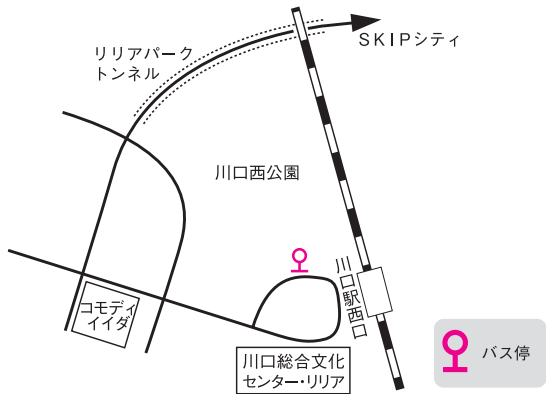

第44回

たたら祭り

8月24日(土)・25日(日)
無料バスの運行について

8月24日(土)・8月25日(日)の両日、
オートレース場にて「たたら祭り」が開催されます。
これに伴い無料バスを下記のとおり運行いたしますので、
ご利用ください。

無料バス経路

※4路線のみの運行となります

- ① 川口駅 - SKIPシティ
- ② 西川口駅 - SKIPシティ
- ③ 蕨駅 - 宮根 - 高木 - 安楽亭前 - 鹿島 - イオンモール川口 - SKIPシティ
- ④ 鳩ヶ谷駅 - SKIPシティ

会場発着所

SKIPシティ

※オートレース場まで徒歩10分となります。

※バス停位置及び時刻表は、裏面をご確認ください

① 川口駅(西口)～ SKIPシティ

① 川口駅西口～SKIPシティ

川口駅西口発 SKIPシティゆき	SKIPシティ発 川口駅西口ゆき
始発 13:00 終車 19:10	始発 13:25 終車 21:25
15～20分 間隔で運行	15～20分 間隔で運行

② 西川口駅(東口)～ SKIPシティ

宮根 SKIPシティゆき	安楽亭前 SKIPシティゆき	イオンモール川口 SKIPシティゆき
13 06, 36	13 13, 43	13 21, 51
14 06, 36	14 13, 43	14 21, 51
15 06, 36	15 13, 43	15 21, 51
16 06, 36	16 13, 43	16 21, 51
17 06, 36	17 13, 43	17 21, 51
18 06, 36	18 13, 43	18 21, 51
19 06, 36	19 13, 43	19 21, 51

④ 鳩ヶ谷駅(西口)～ SKIPシティ

④ 鳩ヶ谷駅西口～SKIPシティ (アコレ前乗り場)

鳩ヶ谷駅西口発 SKIPシティゆき	SKIPシティ発 鳩ヶ谷駅西口ゆき
13 00, 30 14 00, 30 15 00, 30 16 00, 30 17 00, 30 18 00, 30 19 00, 45	13 15, 45 14 15, 45 15 15, 45 16 15, 45 17 15, 45 18 15, 45 19 15, 45 20 15, 45 21 10, 30