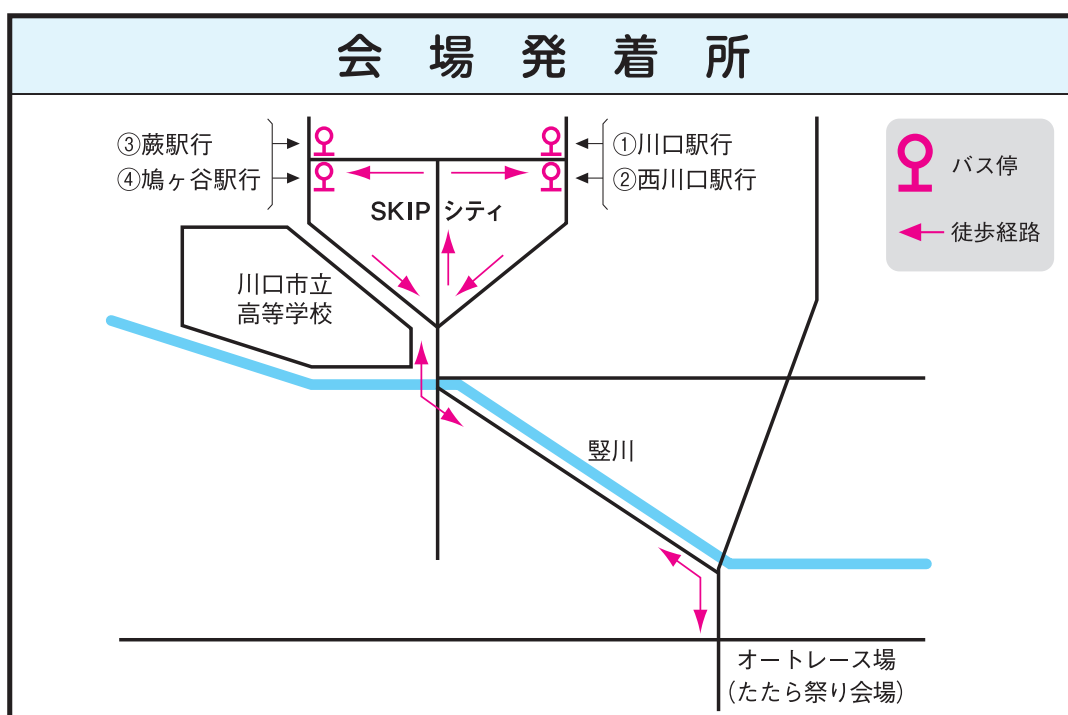

第44回

たたら祭り

8月24日(土)・25日(日)
無料バスの運行について

8月24日(土)・8月25日(日)の両日、
オートレース場にて「たたら祭り」が開催されます。
これに伴い無料バスを下記のとおり運行いたしますので、
ご利用ください。

無料バス経路

※4路線のみの運行となります

- ① 川口駅 - SKIPシティ
- ② 西川口駅 - SKIPシティ
- ③ 蕨駅 - 宮根 - 高木 - 安楽亭前 - 鹿島 - イオンモール川口 - SKIPシティ
- ④ 鳩ヶ谷駅 - SKIPシティ

会場発着所

SKIPシティ

※オートレース場まで徒歩10分となります。

※バス停位置及び時刻表は、裏面をご確認ください

① 川口駅(西口)～ SKIPシティ

① 川口駅西口～SKIPシティ

川口駅西口発 SKIPシティゆき	SKIPシティ発 川口駅西口ゆき
始発 13:00 終車 19:10	始発 13:25 終車 21:25
15～20分 間隔で運行	15～20分 間隔で運行

② 西川口駅(東口)～ SKIPシティ