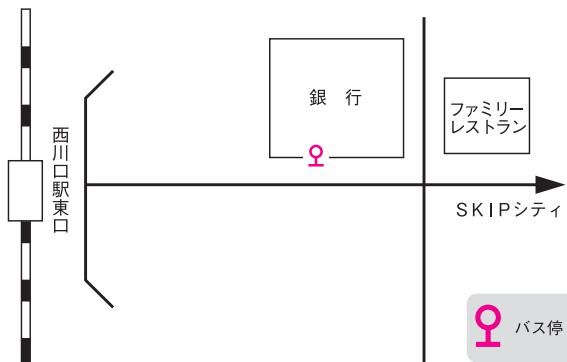

会場発着所

SKIPシティ

※オートレース場まで徒歩10分となります。

※バス停位置及び時刻表は、裏面をご確認ください

① 川口駅(西口)～ SKIPシティ

① 川口駅西口～SKIPシティ

川口駅西口発 SKIPシティゆき	SKIPシティ発 川口駅西口ゆき
始発 13:00 終車 19:10	始発 13:25 終車 21:25
15～20分 間隔で運行	15～20分 間隔で運行

② 西川口駅(東口)～ SKIPシティ

② 西川口駅東口～SKIPシティ (武蔵野銀行前乗り場)

西川口駅東口発 SKIPシティゆき	SKIPシティ発 西川口駅東口ゆき
始発 13:00 終車 19:10	始発 13:25 終車 21:25
15～20分 間隔で運行	15～20分 間隔で運行

③ 蕨駅(東口)～ SKIPシティ

③ 蕨駅東口～SKIPシティ (三菱UFJ銀行60m先)

蕨駅東口発 SKIPシティゆき	高木 SKIPシティゆき	鹿島 SKIPシティゆき	SKIPシティ発 蕨駅東口ゆき
13 00, 30	13 09, 39	13 17, 47	13 00, 30
14 00, 30	14 09, 39	14 17, 47	14 00, 30
15 00, 30	15 09, 39	15 17, 47	15 00, 30
16 00, 30	16 09, 39	16 17, 47	16 00, 30
17 00, 30	17 09, 39	17 17, 47	17 00, 30
18 00, 30	18 09, 39	18 17, 47	18 00, 30
19 00, 30	19 09, 39	19 17, 47	19 00, 30
			20 00, 30
			21 00, 30

宮根 SKIPシティゆき	安楽亭前 SKIPシティゆき	イオンモール川口 SKIPシティゆき
13 06, 36	13 13, 43	13 21, 51
14 06, 36	14 13, 43	14 21, 51
15 06, 36	15 13, 43	15 21, 51
16 06, 36	16 13, 43	16 21, 51
17 06, 36	17 13, 43	17 21, 51
18 06, 36	18 13, 43	18 21, 51
19 06, 36	19 13, 43	19 21, 51